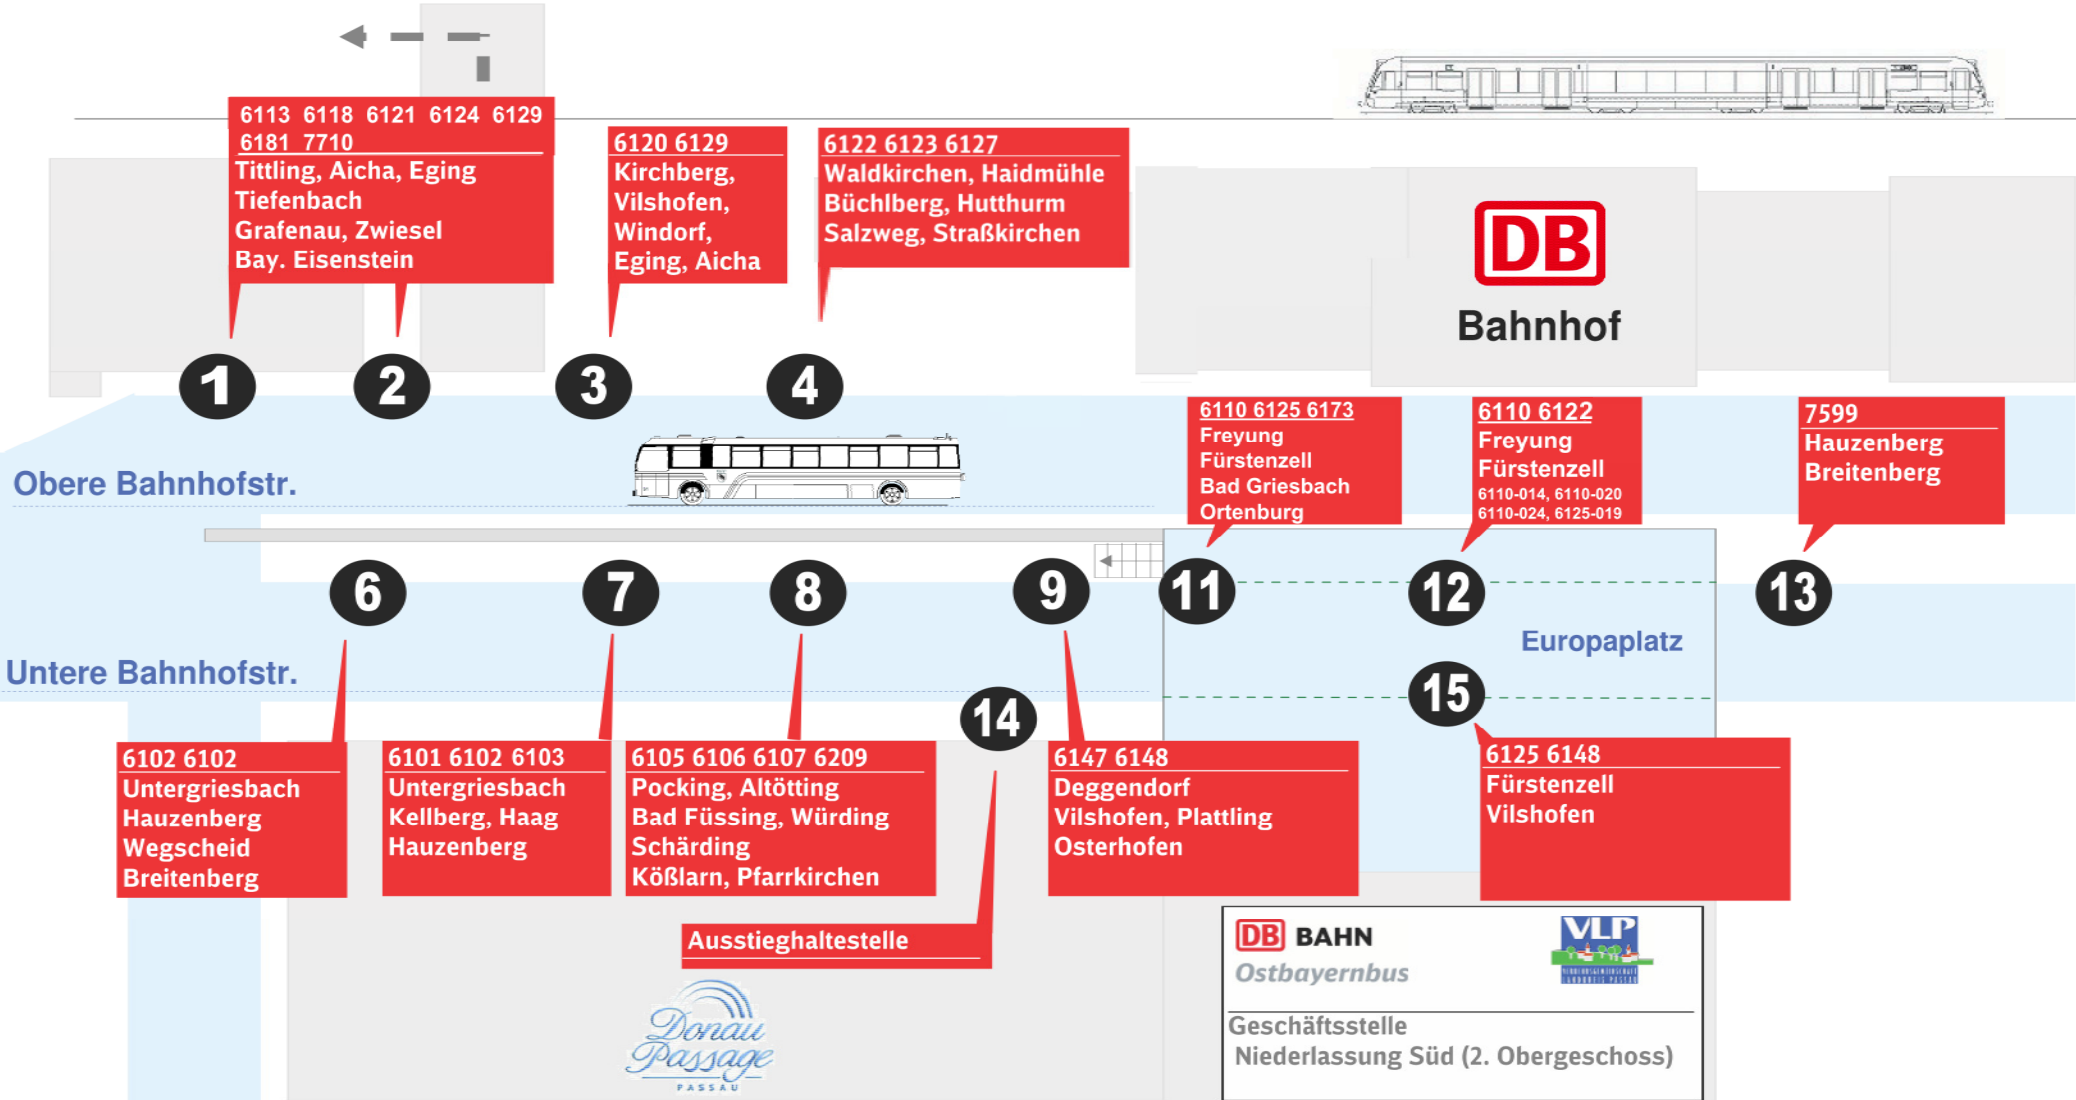

Übersichtsplan Passau, Hbf

Abfahrt Omnibusse

Zum Zentralen
 Omnibusbahnhof (ZOB)
 der SWP (über Poststeg)

DB **BAHN**
Ostbayernbus

VLP
 VERBUNDLICHE
 VERKEHRSPLÄTZE

Geschäftsstelle
 Niederlassung Süd (2. Obergeschoss)