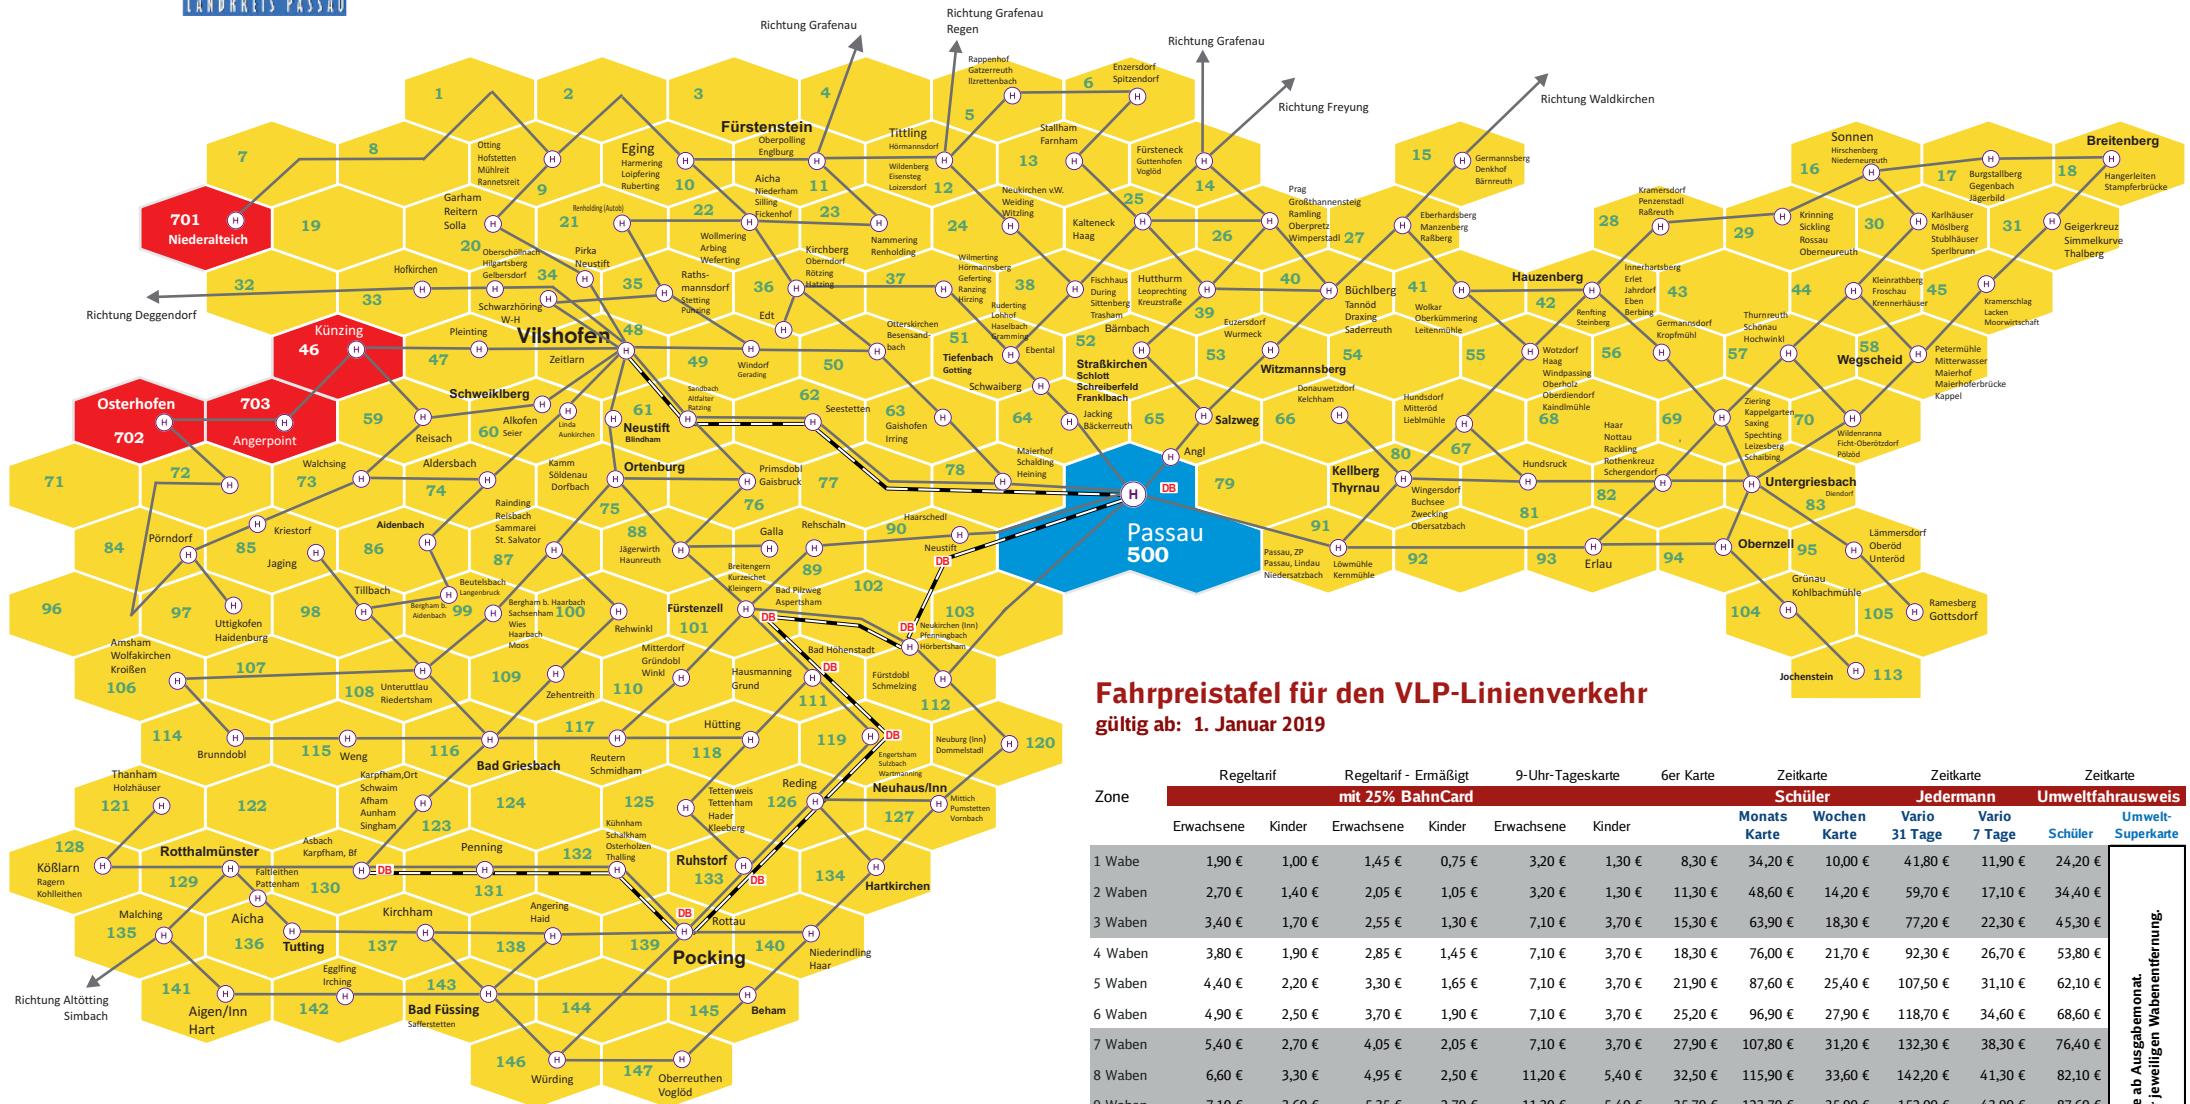

2019

Verkehrsgemeinschaft Landkreis Passau

Fahrpreistafel für den VLP-Linienverkehr gültig ab: 1. Januar 2019

Zone	Regeltarif		Regeltarif - Ermäßigt mit 25% BahnCard		9-Uhr-Tageskarte		Ger Karte		Zeikarte Schüler		Zeikarte Jedermann		Zeikarte Umweltfahrausweis		
	Erwachsene	Kinder	Erwachsene	Kinder	Erwachsene	Kinder	Erwachsene	Kinder	Monats Karte	Wochen Karte	Vario 31 Tage	Vario 7 Tage	Schüler	Umwelt-Superkarte	
	1 Wabe	1,90 €	1,00 €	1,45 €	0,75 €	3,20 €	1,30 €	8,30 €	34,20 €	10,00 €	41,80 €	11,90 €	24,20 €		
2 Waben	2,70 €	1,40 €	2,05 €	1,05 €	3,20 €	1,30 €	11,30 €	48,60 €	14,20 €	59,70 €	17,10 €	34,40 €			
3 Waben	3,40 €	1,70 €	2,55 €	1,30 €	7,10 €	3,70 €	15,30 €	63,90 €	18,30 €	77,20 €	22,30 €	45,30 €			
4 Waben	3,80 €	1,90 €	2,85 €	1,45 €	7,10 €	3,70 €	18,30 €	76,00 €	21,70 €	92,30 €	26,70 €	53,80 €			
5 Waben	4,40 €	2,20 €	3,30 €	1,65 €	7,10 €	3,70 €	21,90 €	87,60 €	25,40 €	107,50 €	31,10 €	62,10 €			
6 Waben	4,90 €	2,50 €	3,70 €	1,90 €	7,10 €	3,70 €	25,20 €	96,90 €	27,90 €	118,70 €	34,60 €	68,60 €			
7 Waben	5,40 €	2,70 €	4,05 €	2,05 €	7,10 €	3,70 €	27,90 €	107,80 €	31,20 €	132,30 €	38,30 €	76,40 €			
8 Waben	6,60 €	3,30 €	4,95 €	2,50 €	11,20 €	5,40 €	32,50 €	115,90 €	33,60 €	142,20 €	41,30 €	82,10 €			
9 Waben	7,10 €	3,60 €	5,35 €	2,70 €	11,20 €	5,40 €	35,70 €	123,70 €	35,90 €	152,00 €	43,90 €	87,60 €			
10 Waben	7,70 €	3,90 €	5,80 €	2,95 €	11,20 €	5,40 €	39,40 €	131,90 €	38,10 €	161,90 €	47,00 €	93,40 €			
11 Waben	8,20 €	4,10 €	6,15 €	3,10 €	11,20 €	5,40 €	42,50 €	140,80 €	40,90 €	172,60 €	50,20 €	99,70 €			
12 Waben	8,80 €	4,40 €	6,60 €	3,30 €	11,20 €	5,40 €	45,90 €	147,00 €	42,50 €	180,40 €	52,50 €	104,10 €			
13 Waben	9,50 €	4,80 €	7,15 €	3,60 €	11,20 €	5,40 €	49,60 €	154,40 €	44,90 €	189,50 €	55,00 €	109,40 €			
14 Waben	10,30 €	5,20 €	7,75 €	3,90 €	11,20 €	5,40 €	53,20 €	161,20 €	46,70 €	197,70 €	57,40 €	114,20 €			
15 Waben	10,80 €	5,40 €	8,10 €	4,05 €	11,20 €	5,40 €	55,90 €	168,00 €	48,70 €	206,00 €	60,00 €	119,00 €			
16+ Waben	11,40 €	5,70 €	8,55 €	4,30 €	11,20 €	5,40 €	58,80 €	176,20 €	51,10 €	216,20 €	62,50 €	124,80 €			

Gültig 12 Monate ab Ausgabemont. Preis 6x Vario 31 Tage der jeweiligen Wabenerfömerung.

Preisberechnung

Stand: 01.01.2019

Der Fahrpreis richtet sich nach der Zahl der Waben, die Sie in der Verbindung zwischen Einstiegs- und Ausstiegshaltestelle bei einer Fahrt befahren. Zählen Sie also alle Waben zusammen, die Sie befahren. Das wiederholte Befahren einer Wabe zählt nochmals mit. Bei Fahrmöglichkeiten über verschiedene Strecken gilt für die Preisberechnung die niedrigste Anzahl der zu befahrenen Waben. Mindestfahrpreis: 1 Wabe

RBO Niederlassung Süd - Außenstelle Passau - Bahnhofstr. 30 - 94032 Passau
Tel. 0851 756 37 -0 Fax. 756 37 -25 - passau@rbo.de - www.vlp-passau.de - www.rbo.de