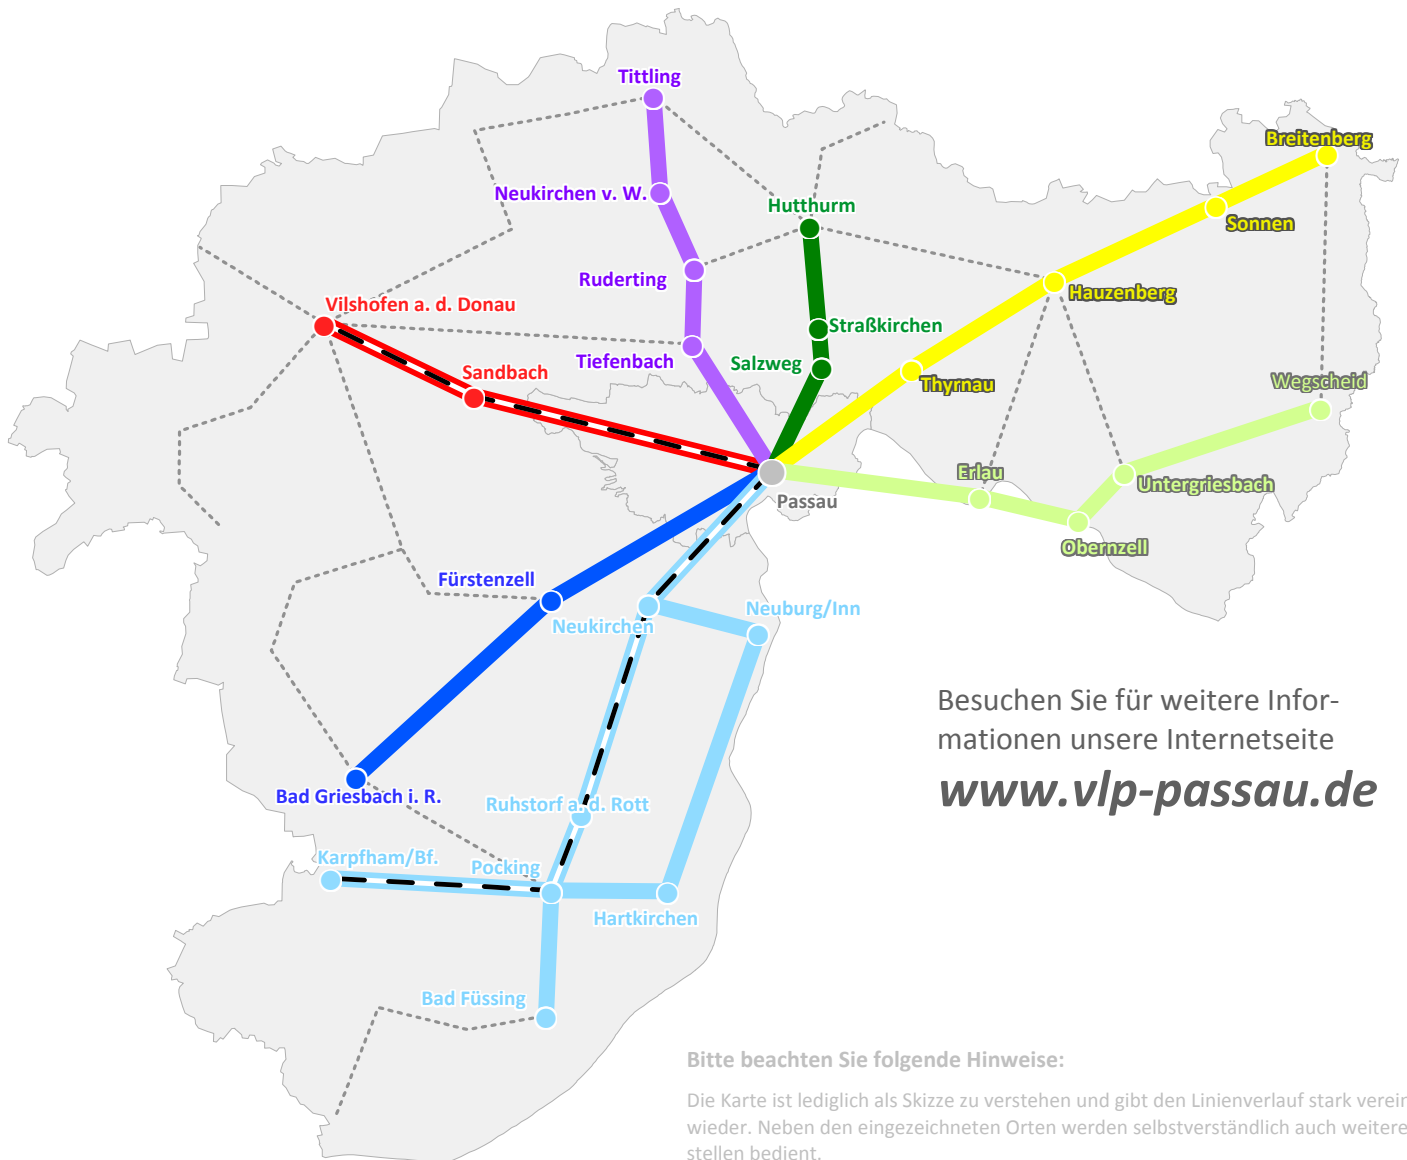

# ÖPNV-Offensive 2010: Hauptkorridore

Besuchen Sie für weitere Informationen unsere Internetseite  
**[www.vlp-passau.de](http://www.vlp-passau.de)**

## Bitte beachten Sie folgende Hinweise:

Die Karte ist lediglich als Skizze zu verstehen und gibt den Linienverlauf stark vereinfacht wieder. Neben den eingezeichneten Orten werden selbstverständlich auch weitere Haltestellen bedient.  
Die Karte stellt den derzeitigen Planungsstand dar.