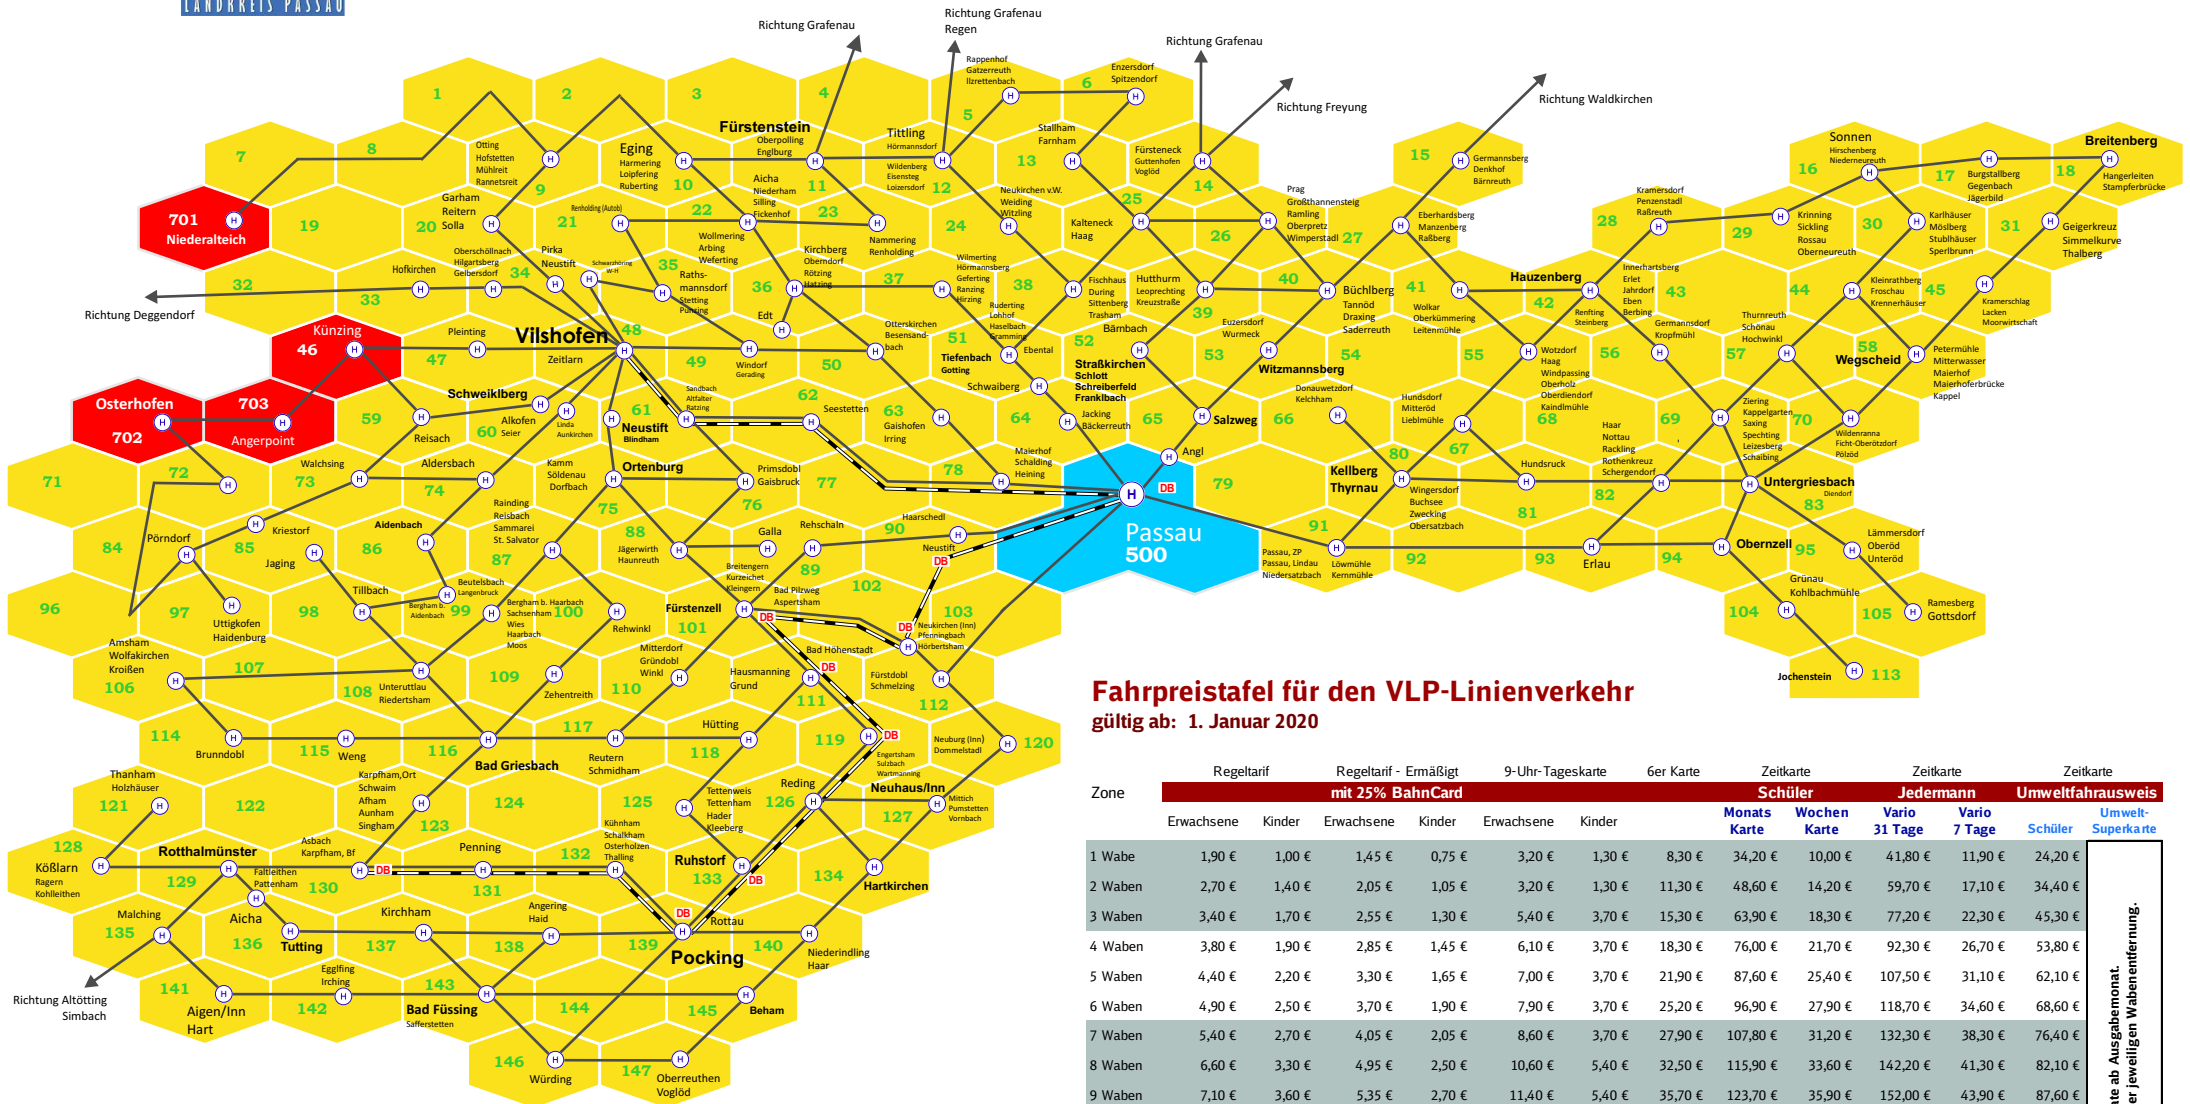

Verkehrsgemeinschaft Landkreis Passau

Fahrtpreistafel für den VLP-Linienverkehr gültig ab: 1. Januar 2020

Zone	Regeltarif		Regeltarif - Ermäßigt		9-Uhr-Tageskarte		6er Karte		Zeitkarte		Zeitkarte		Zeitkarte	
	mit 25% BahnCard													
	Erwachsene	Kinder	Erwachsene	Kinder	Erwachsene	Kinder	Monats Karte	Schüler Wochen Karte	Jedermann Vario 31 Tage	Jedermann Vario 7 Tage	Schüler	Umweltfahrausweis Superkarte		
1 Wabe	1,90 €	1,00 €	1,45 €	0,75 €	3,20 €	1,30 €	8,30 €	34,20 €	10,00 €	41,80 €	11,90 €	24,20 €		
2 Waben	2,70 €	1,40 €	2,05 €	1,05 €	3,20 €	1,30 €	11,30 €	48,60 €	14,20 €	59,70 €	17,10 €	34,40 €		
3 Waben	3,40 €	1,70 €	2,55 €	1,30 €	5,40 €	3,70 €	15,30 €	69,90 €	18,30 €	77,20 €	22,30 €	45,30 €		
4 Waben	3,80 €	1,90 €	2,85 €	1,45 €	6,10 €	3,70 €	18,30 €	76,00 €	21,70 €	92,30 €	26,70 €	53,80 €		
5 Waben	4,40 €	2,20 €	3,30 €	1,65 €	7,00 €	3,70 €	21,90 €	87,60 €	25,40 €	107,50 €	31,10 €	62,10 €		
6 Waben	4,90 €	2,50 €	3,70 €	1,90 €	7,90 €	3,70 €	25,20 €	96,90 €	27,90 €	118,70 €	34,60 €	68,60 €		
7 Waben	5,40 €	2,70 €	4,05 €	2,05 €	8,60 €	3,70 €	27,90 €	107,80 €	31,20 €	132,30 €	38,30 €	76,40 €		
8 Waben	6,60 €	3,30 €	4,95 €	2,50 €	10,60 €	5,40 €	32,50 €	115,90 €	33,60 €	142,20 €	41,30 €	82,10 €		
9 Waben	7,10 €	3,60 €	5,35 €	2,70 €	11,40 €	5,40 €	35,70 €	123,70 €	35,90 €	152,00 €	43,90 €	87,60 €		
10 Waben	7,70 €	3,90 €	5,80 €	2,95 €	12,30 €	5,40 €	39,40 €	131,90 €	38,10 €	161,90 €	47,00 €	93,40 €		
11 Waben	8,20 €	4,10 €	6,15 €	3,10 €	13,20 €	5,40 €	42,50 €	140,80 €	40,90 €	172,60 €	50,20 €	99,70 €		
12 Waben	8,80 €	4,40 €	6,60 €	3,30 €	13,20 €	5,40 €	45,90 €	147,00 €	42,50 €	180,40 €	52,50 €	104,10 €		
13 Waben	9,50 €	4,80 €	7,15 €	3,60 €	13,20 €	5,40 €	49,60 €	154,40 €	44,90 €	189,50 €	55,00 €	109,40 €		
14 Waben	10,30 €	5,20 €	7,75 €	3,90 €	13,20 €	5,40 €	53,20 €	161,20 €	46,70 €	197,70 €	57,40 €	114,20 €		
15 Waben	10,80 €	5,40 €	8,10 €	4,05 €	13,20 €	5,40 €	55,90 €	168,00 €	48,70 €	206,00 €	60,00 €	119,00 €		
16+ Waben	11,40 €	5,70 €	8,55 €	4,30 €	13,20 €	5,40 €	58,80 €	176,20 €	51,10 €	216,20 €	62,50 €	124,80 €		

Preisberechnung

Stand: 01.01.2020

Der Fahrpreis richtet sich nach der Zahl der Waben, die Sie in der Verbindung zwischen Einstiegs- und Ausstiegshaltestelle bei einer Fahrt befahren. Zählen Sie also alle Waben zusammen, die Sie befahren. Das wiederholte Befahren einer Wabe zählt nochmals mit. Bei Fahrmöglichkeiten über verschiedene Strecken gilt für die Preisberechnung die niedrigste Anzahl der zu befahrenen Waben. Mindestfahrpreis: 1 Wabe.

RBO Niederlassung Süd - Außenstelle Passau - Bahnhofstr. 30 - 94032 Passau
Tel. 0851 756 37 -0 Fax. 756 37 -25 - passau@rbo.de - www.vlp-passau.de - www.rbo.de

Gültig 12 Monate ab Ausgabemonat.
Preis 6x Vario 31 Tage der jeweiligen Wabenentfernung.